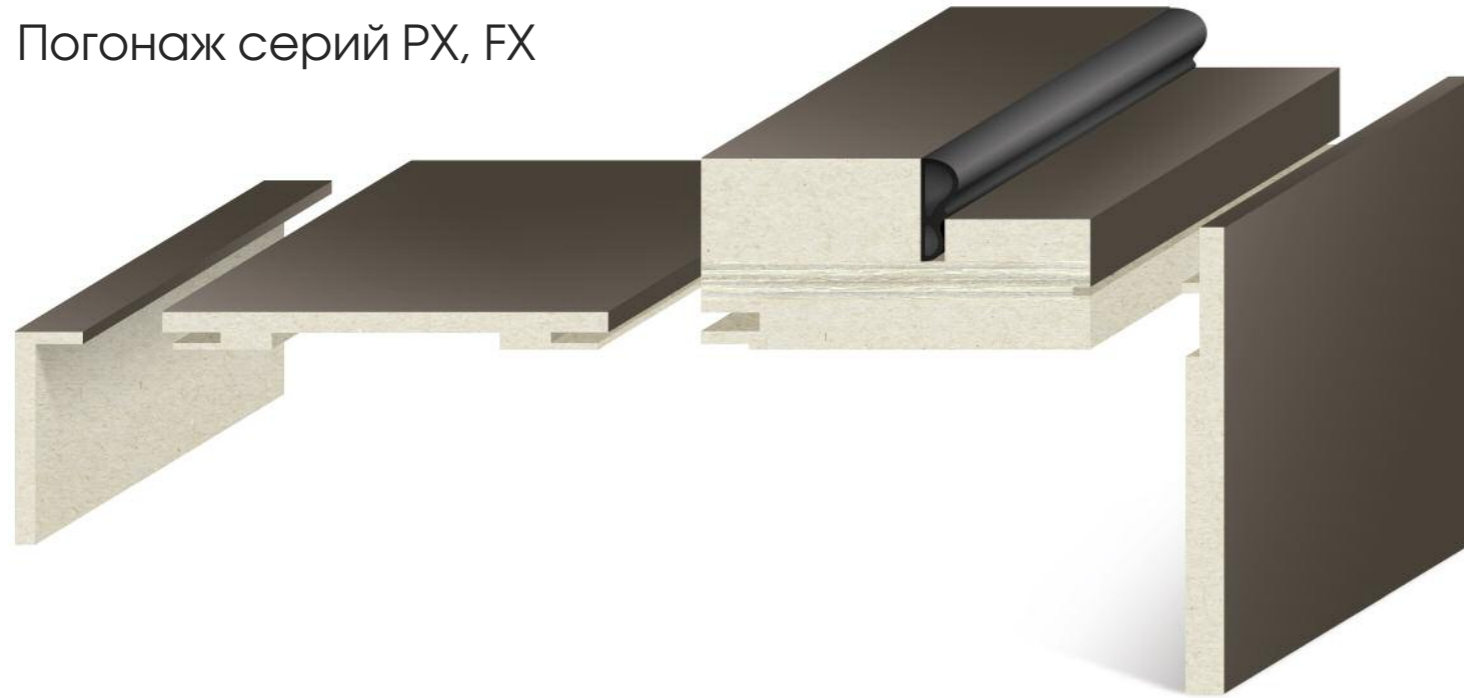

Погонаж серий PX, FX