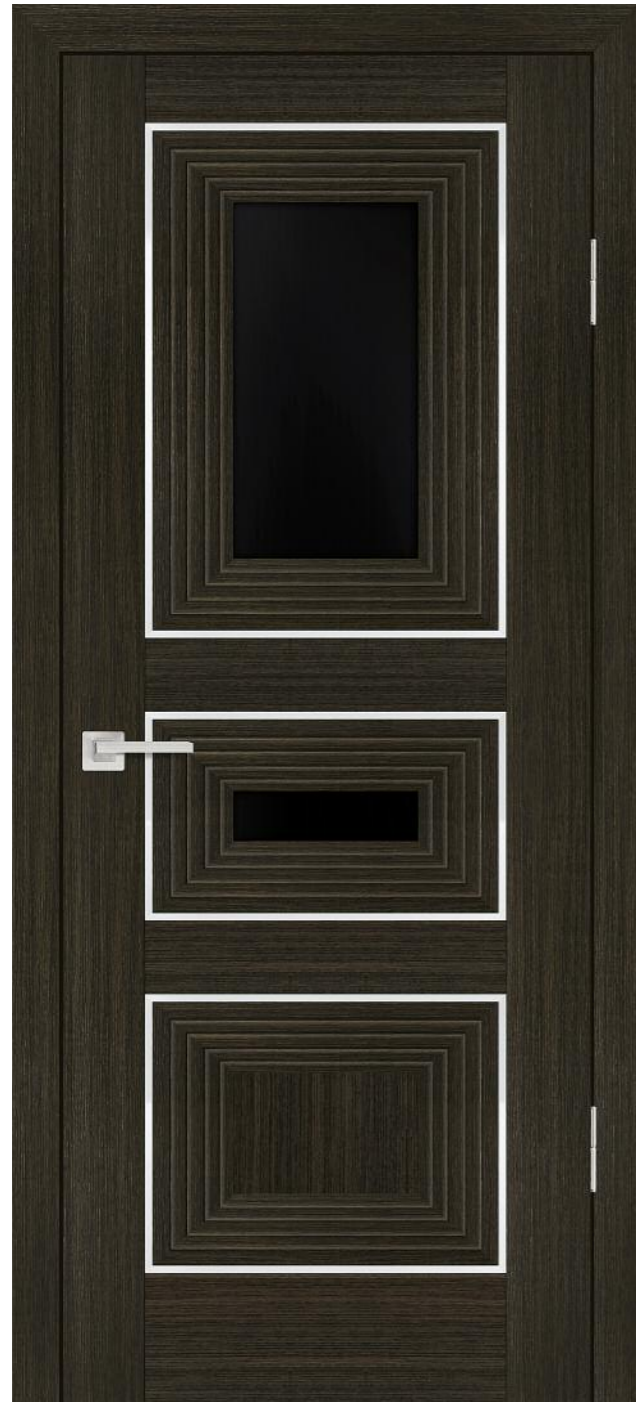

PS 25 S / Мокко
стекло Черный лакобель