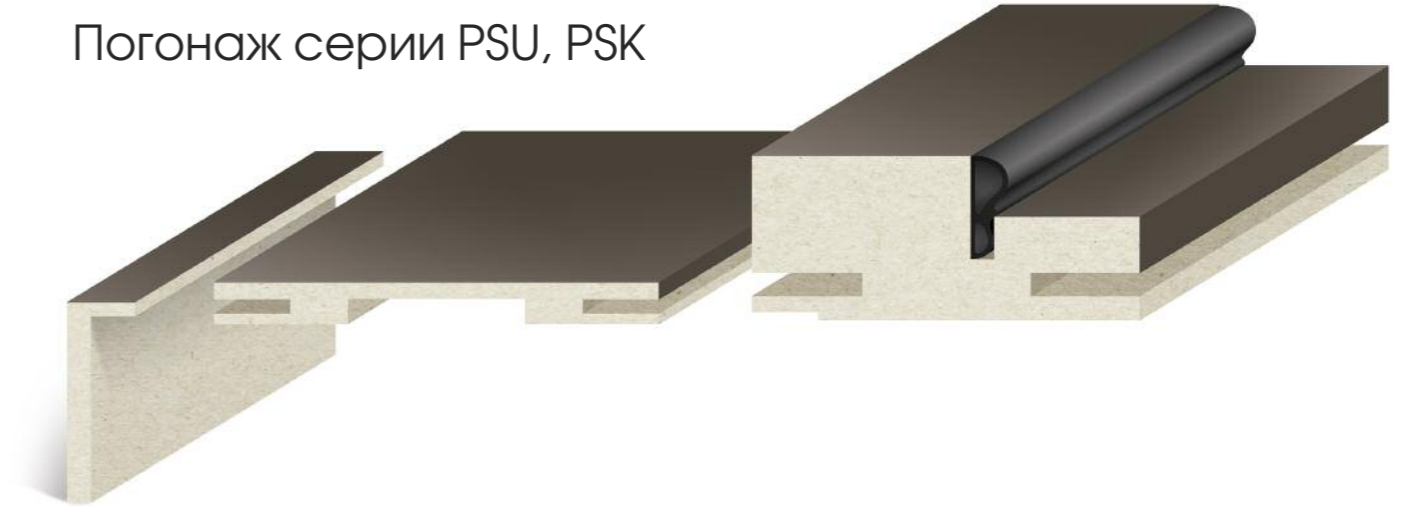

Погонаж серии PSU, PSK